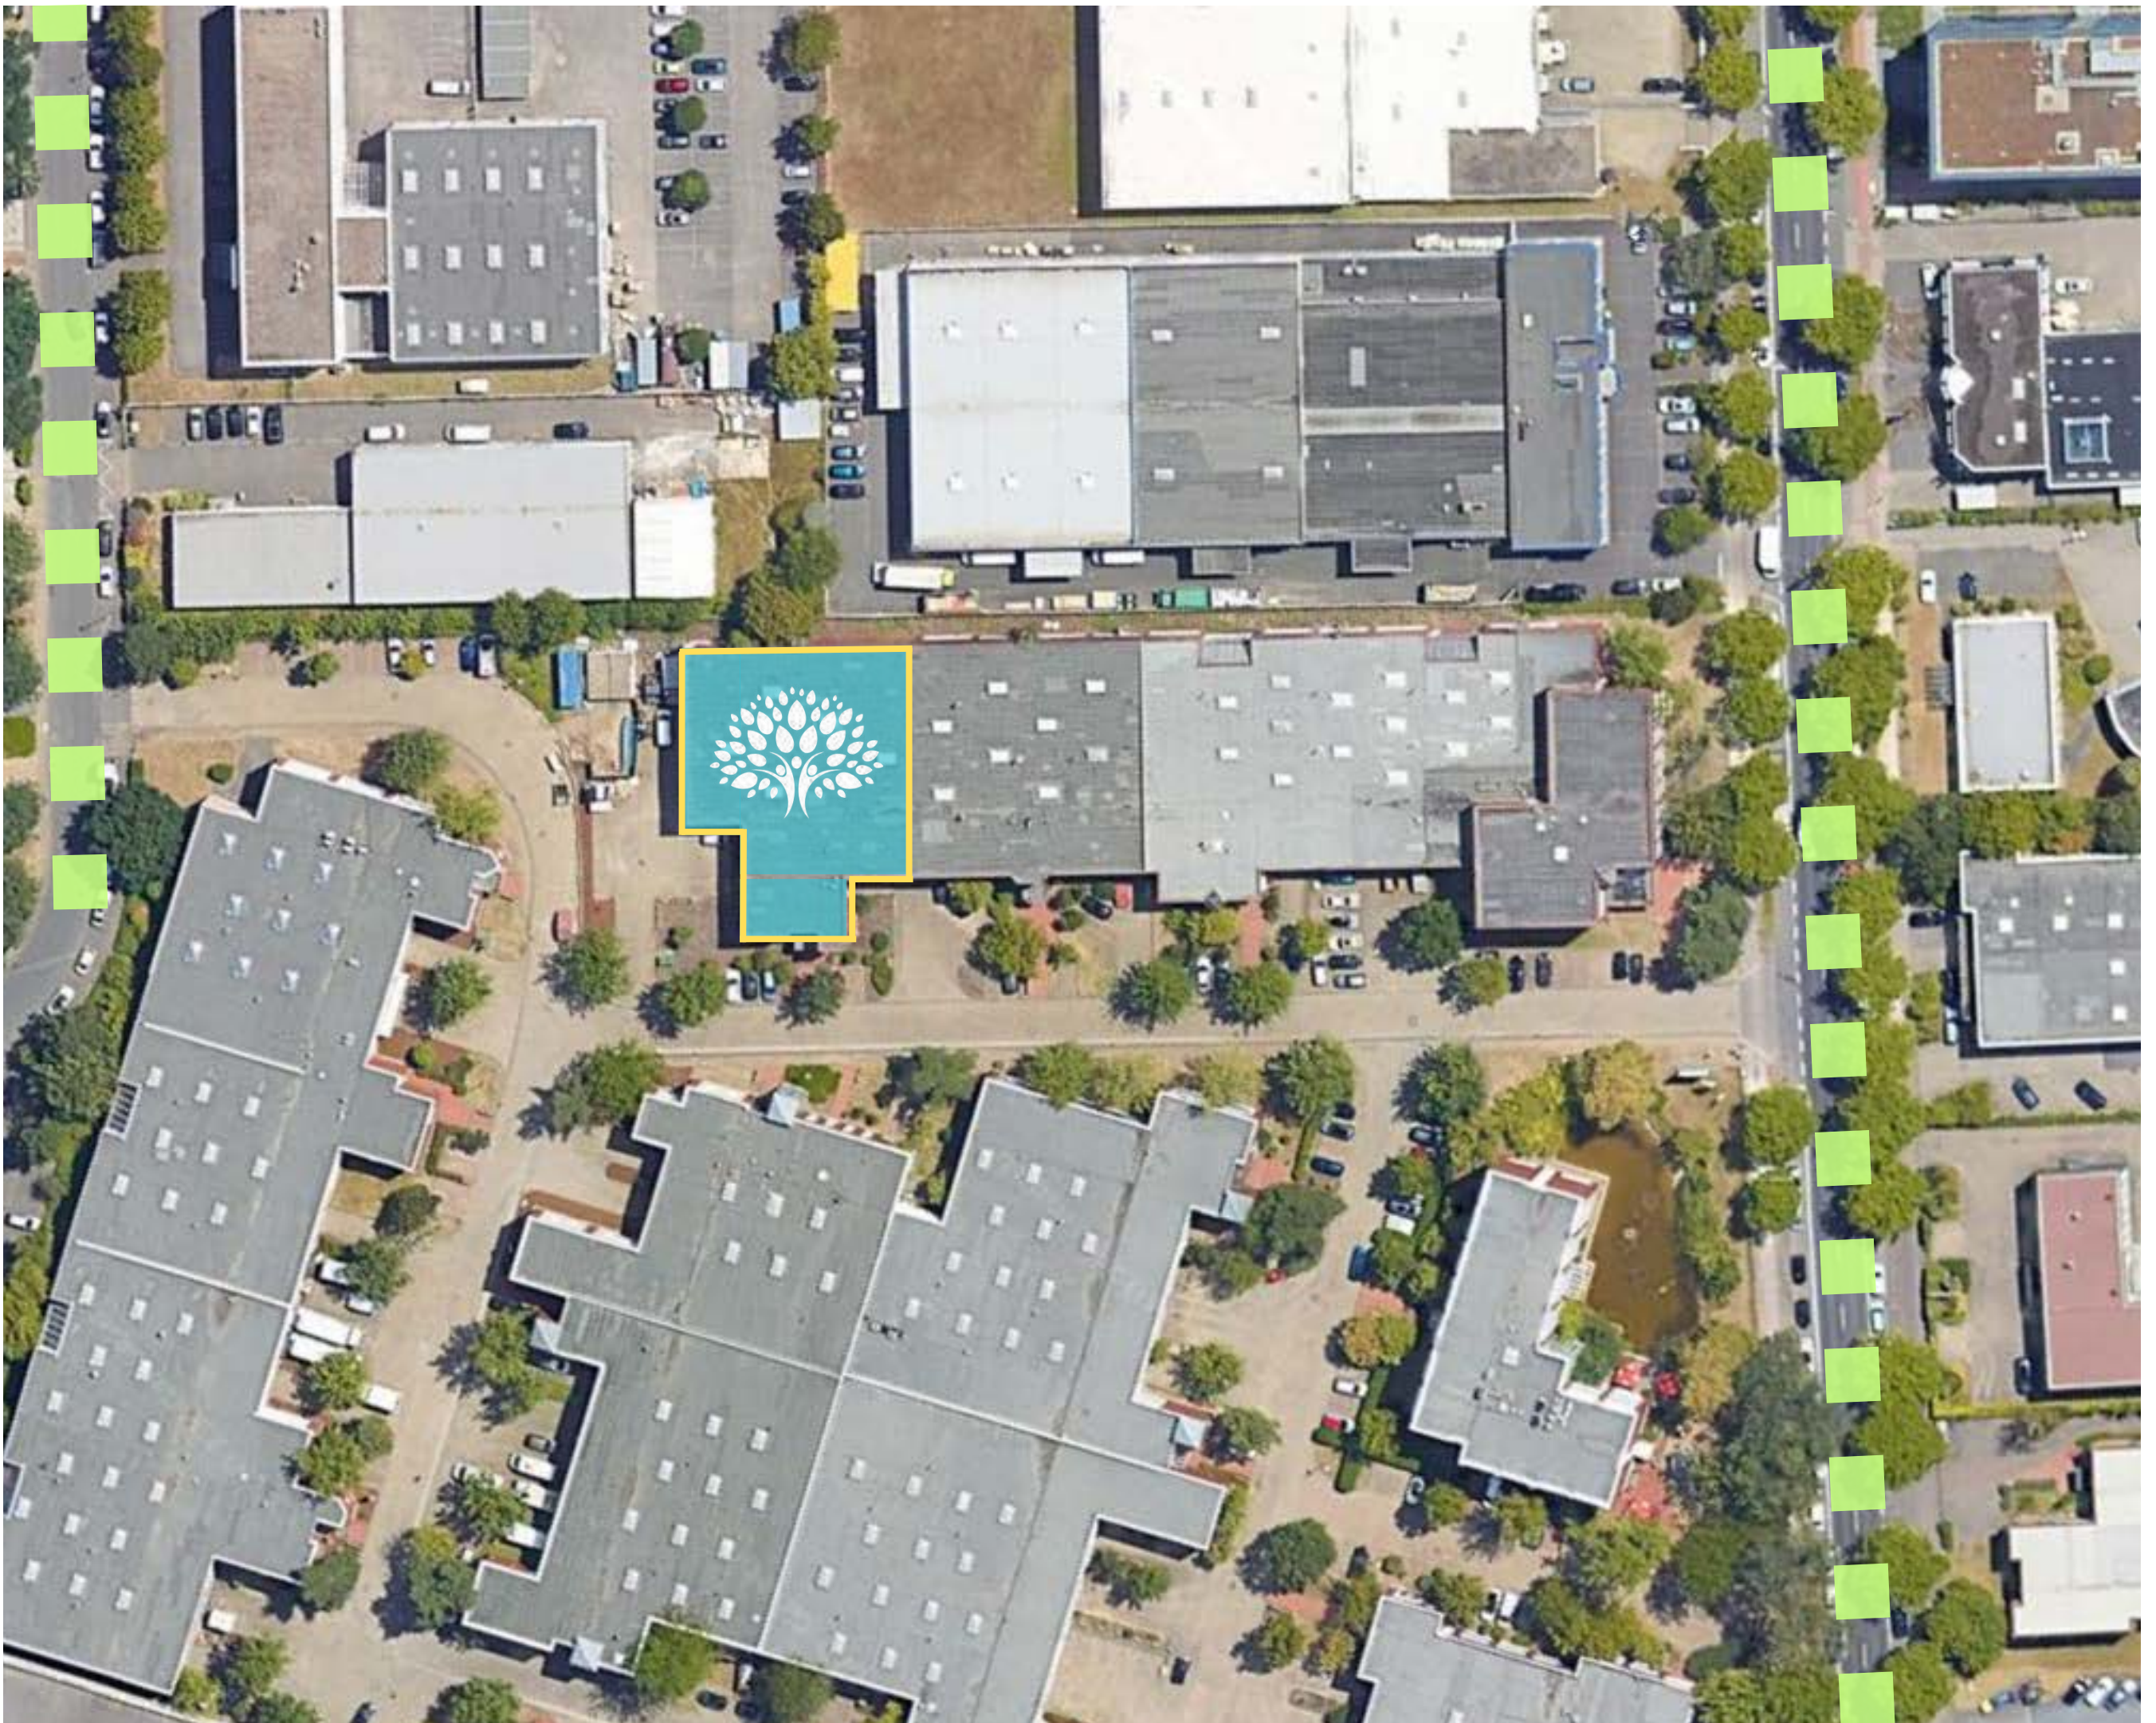

PARKMÖGLICHKEITEN

📍 Mathias-Brüggen-Str. 130, 50829 Köln

Grün = Kostenfreie Parkmöglichkeiten

Es gibt keine offiziellen durch unsere Schule zur Verfügung stehenden Parkplätze.

Auch die mit Firmenschildern versehenen Parkplätze vor dem Schulgebäude stehen leider nicht zur freien Verfügung und können daher nicht belegt werden.

Allerdings gibt es in der näheren Umgebung zahlreiche kostenfreie Parkmöglichkeiten. So zum Beispiel an den Seitenstreifen der Mathias-Brüggen-Straße. Gerade an den Wochenenden, an welchen unsere Kurse vornehmlich stattfinden, finden unsere Schülerinnen und Schüler dort in der Regel eine gute Parkgelegenheit.

Diese Parkmöglichkeiten sind jedoch ohne Garantie und nur nach Verfügbarkeit nutzbar, sodass Sie zur Sicherheit einen Fußweg von 5-10 Minuten zur Anfahrtszeit mit einkalkulieren sollten.